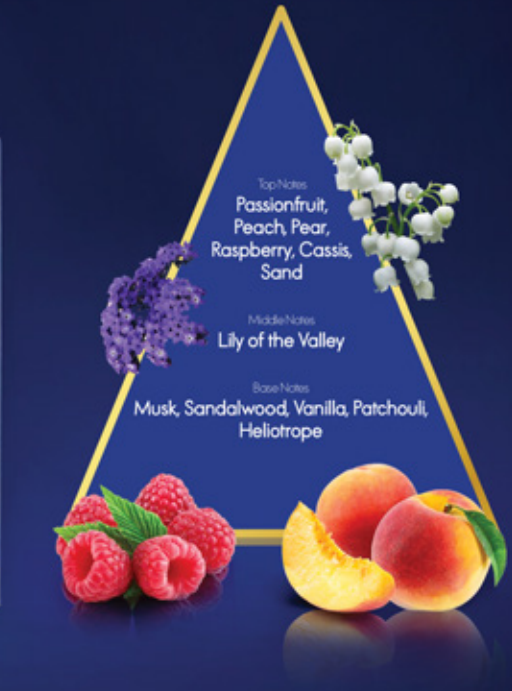

SAPPHIRE 'Absolute'

EAU DE PARFUM
100 ML